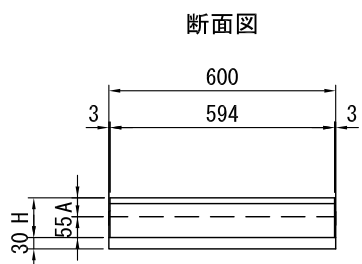

特LU蓋

標準

単位 mm

参考質量 : 76 kg

平

規格表

呼び	寸法		参考質量 (kg)
	A	H	
平H50	50	105	69
平H20	20	75	65

斜

規格表

呼び	寸法		参考質量 (kg)
	A	H	
斜H50	50	105	72
斜H20	20	75	70

※製品の仕様・規格は予告なく変更することがあります。

図番	0003-0020-1117	日付	2025-02-01
----	----------------	----	------------