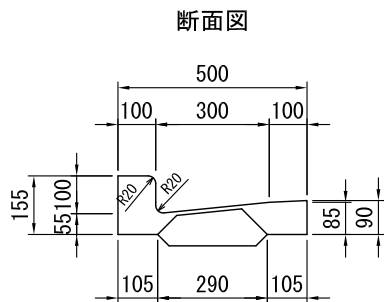

特LU蓋

標準

単位 mm

参考質量 : 76 kg

平

規格表

呼び	寸法		参考質量 (kg)
	A	H	
平H50	50	105	69
平H20	20	75	65

斜

規格表

呼び	寸法		参考質量 (kg)
	A	H	
斜H50	50	105	72
斜H20	20	75	70

※製品の仕様・規格は予告なく変更することがあります。

図番	0003-0020-1117	日付	2025-02-01
----	----------------	----	------------