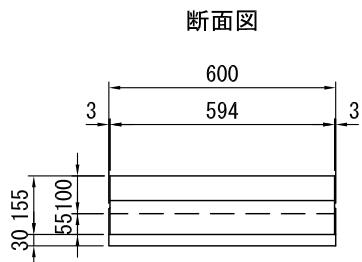

特LU蓋

標準

単位 mm

参考質量 : 76 kg

平

規格表

呼び	寸法		参考質量 (kg)
	A	H	
平H50	50	105	69
平H20	20	75	65

斜

規格表

呼び	寸法		参考質量 (kg)
	A	H	
斜H50	50	105	72
斜H20	20	75	70

※製品の仕様・規格は予告なく変更することがあります。

図番	0003-0020-1117	日付	2025-02-01
----	----------------	----	------------