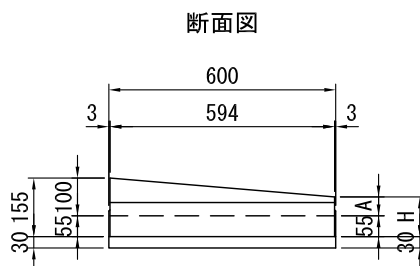

特LU蓋

標準

単位 mm

参考質量 : 76 kg

平

規格表

呼び	寸法		参考質量 (kg)
	A	H	
平H50	50	105	69
平H20	20	75	65

斜

規格表

呼び	寸法		参考質量 (kg)
	A	H	
斜H50	50	105	72
斜H20	20	75	70

※製品の仕様・規格は予告なく変更することがあります。

図番	0003-0020-1117	日付	2025-02-01
----	----------------	----	------------