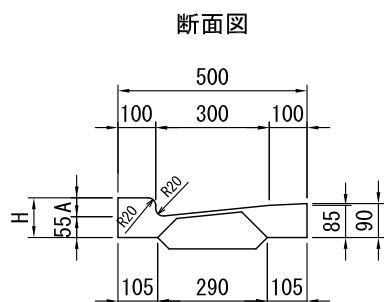

特LU蓋

標準

単位 mm

参考質量 : 76 kg

平

規格表

呼び	寸法		参考質量 (kg)
	A	H	
平H50	50	105	69
平H20	20	75	65

斜

規格表

呼び	寸法		参考質量 (kg)
	A	H	
斜H50	50	105	72
斜H20	20	75	70

※製品の仕様・規格は予告なく変更することがあります。

図番	0003-0020-1117	日付	2025-02-01
----	----------------	----	------------