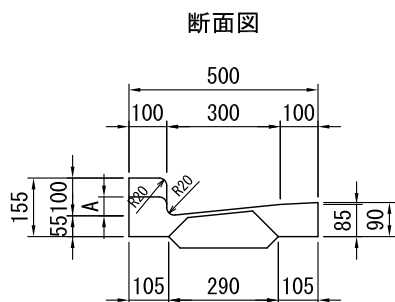

特LU蓋

標準

単位 mm

参考質量 : 76 kg

平

規格表

呼び	寸法		参考質量 (kg)
	A	H	
平H50	50	105	69
平H20	20	75	65

斜

規格表

呼び	寸法		参考質量 (kg)
	A	H	
斜H50	50	105	72
斜H20	20	75	70

※製品の仕様・規格は予告なく変更することがあります。

図番	0003-0020-1117	日付	2025-02-01
----	----------------	----	------------